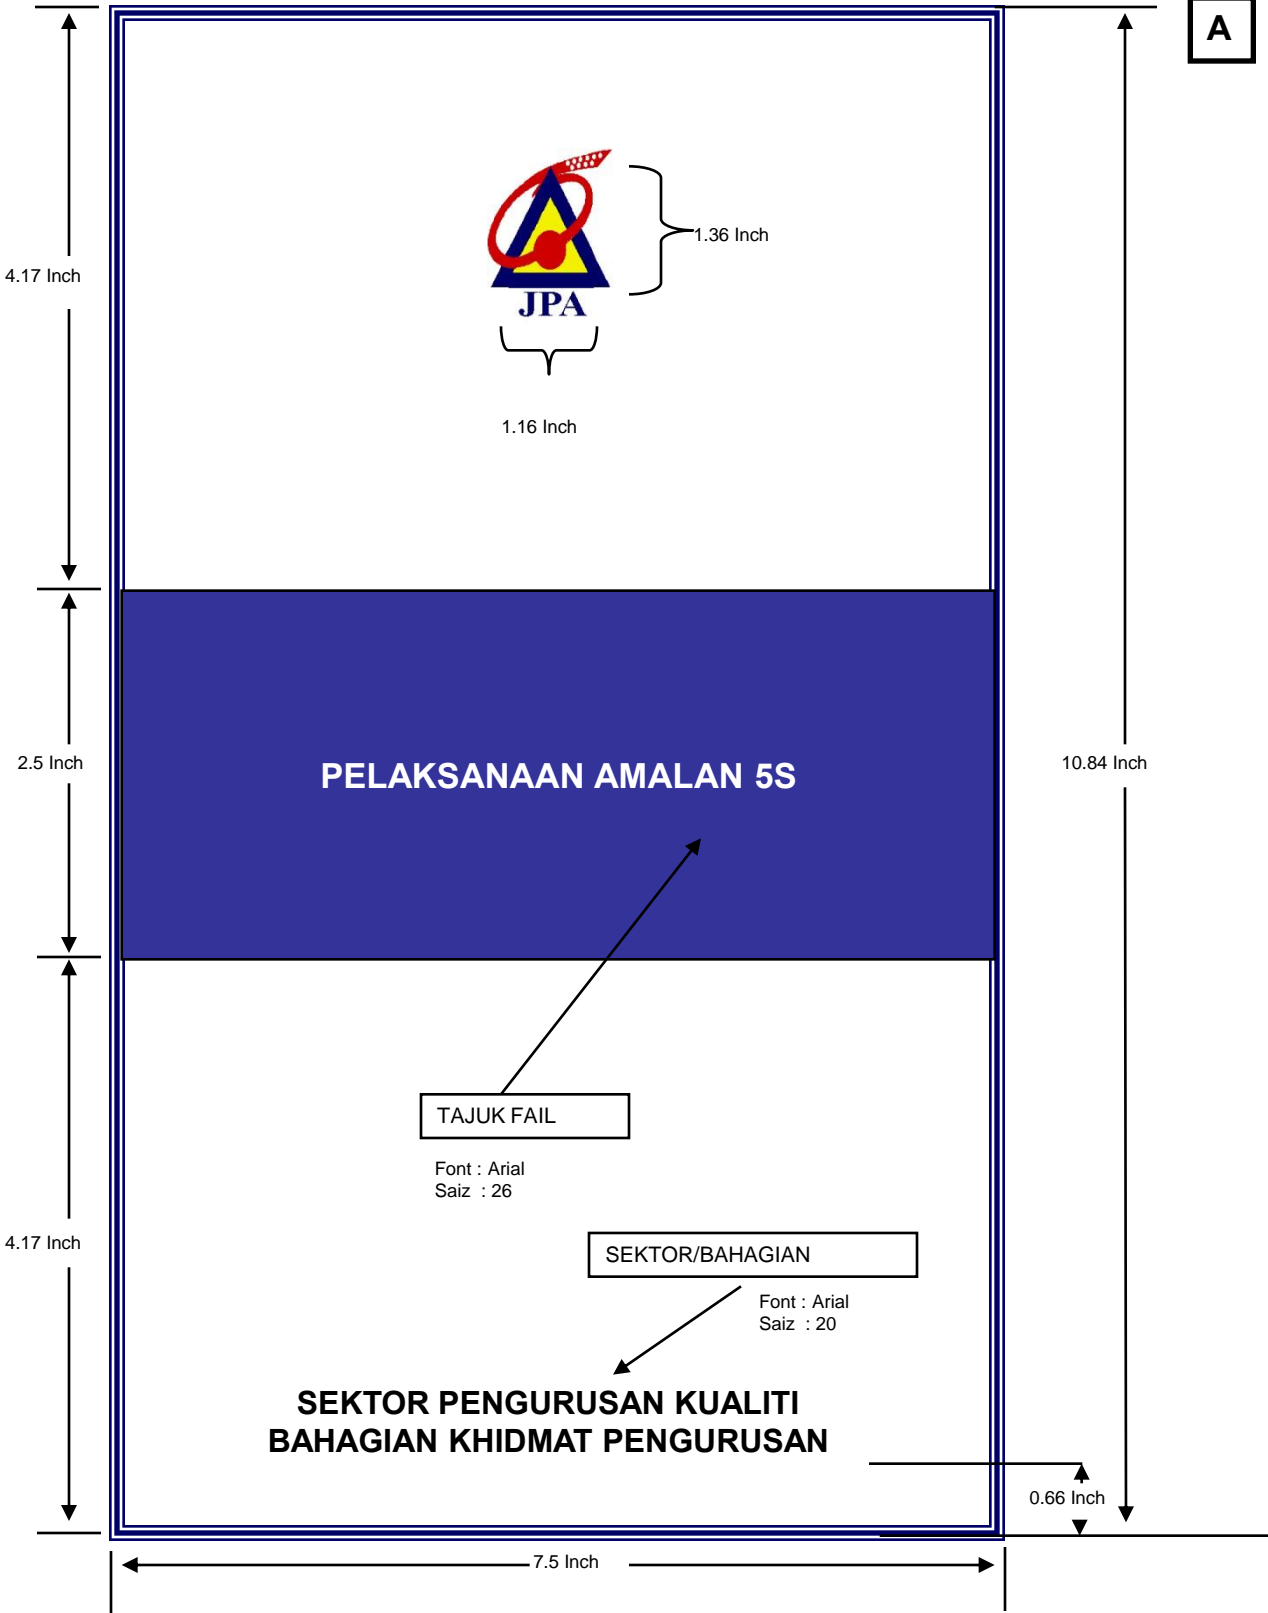

BKP
CKP
Q

JPA(T) 284/2-1 KLT.3

MESYUARAT PASUKAN
PETUGAS KUALITI DAN
PRODUKTIVITI
BIL. 1./2009

001

FOLDER SIZE 58mm

FOLDER SIZE 50mm

FOLDER SIZE 40mm

FOLDER SIZE 25mm

FOLDER SIZE 16mm

BORDER LINE
Tinggi : 12.33 Inch
Tebal : 4 ppt

(Mengikut kesesuaian saiz folder)

PowerPoint : Kod Warna

WARNA	COLOUR MODEL	RED	GREEN	BLUE
BIRU	RGB	0	134	234
HITAM	RGB	0	0	0
PUTIH	RGB	255	255	255

BORDER LINE
 Tinggi : 4.1 Inch
 Lebar : 4.5 Inch
 Tebal : 4 ppt

PowerPoint : Kod Warna

WARNA	COLOUR MODEL	RED	GREEN	BLUE
BIRU	RGB	0	134	234
HITAM	RGB	0	0	0
PUTIH	RGB	255	255	255

BORDER LINE
 Tinggi : 10.84 Inch
 Lebar : 7.5 Inch
 Tebal : 4 ppt