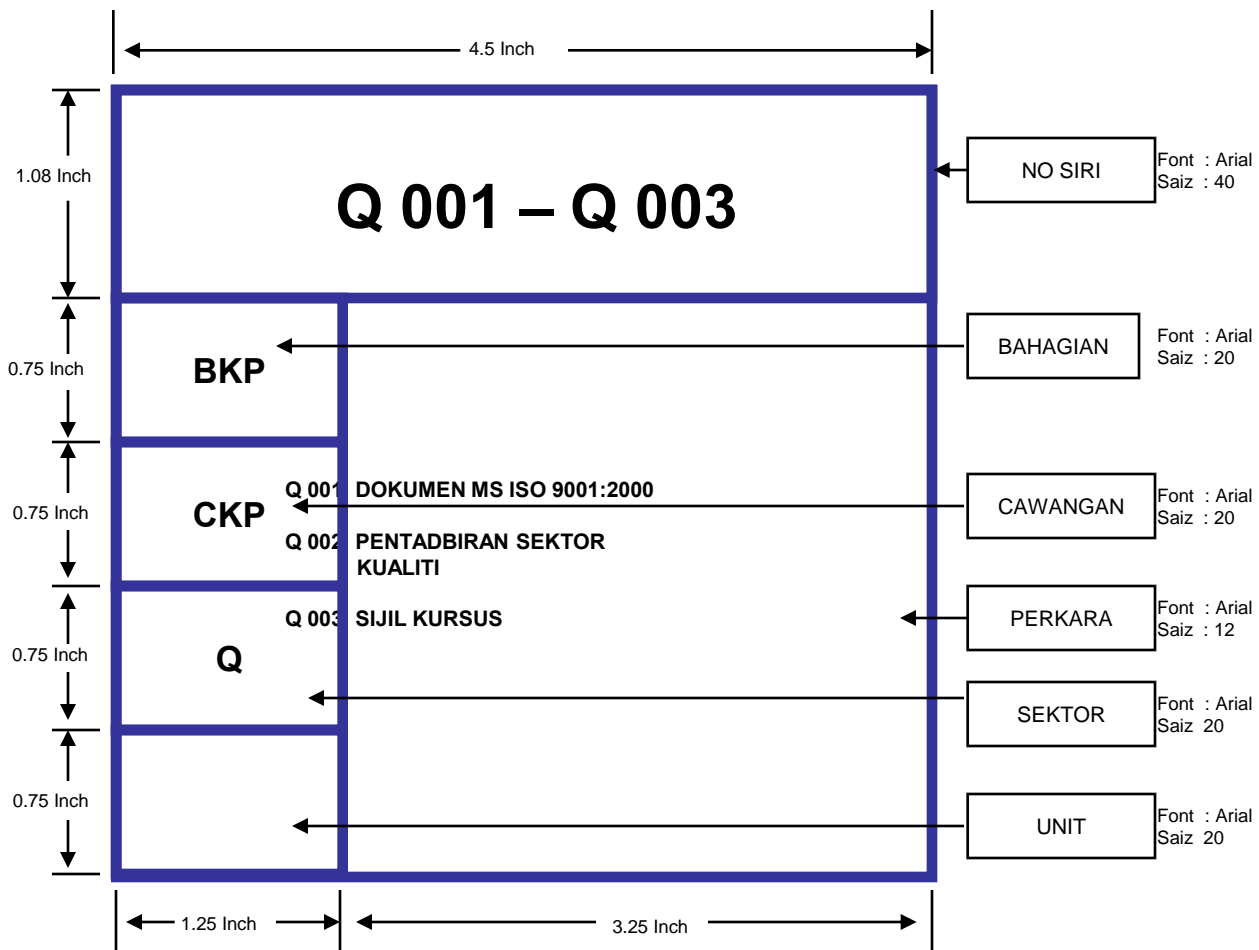

BKP
CKP
Q

JPA(T) 284/2-1 KLT.3

MESYUARAT PASUKAN
PETUGAS KUALITI DAN
PRODUKTIVITI
BIL. 1./2009

001

FOLDER SIZE 58mm

FOLDER SIZE 50mm

FOLDER SIZE 40mm

FOLDER SIZE 25mm

FOLDER SIZE 16mm

BORDER LINE
Tinggi : 12.33 Inch
Tebal : 4 ppt

(Mengikut kesesuaian saiz folder)

PowerPoint : Kod Warna

WARNA	COLOUR MODEL	RED	GREEN	BLUE
BIRU	RGB	0	134	234
HITAM	RGB	0	0	0
PUTIH	RGB	255	255	255

BORDER LINE
 Tinggi : 4.1 Inch
 Lebar : 4.5 Inch
 Tebal : 4 ppt

PowerPoint : Kod Warna

WARNA	COLOUR MODEL	RED	GREEN	BLUE
BIRU	RGB	0	134	234
HITAM	RGB	0	0	0
PUTIH	RGB	255	255	255

BORDER LINE
 Tinggi : 10.84 Inch
 Lebar : 7.5 Inch
 Tebal : 4 ppt