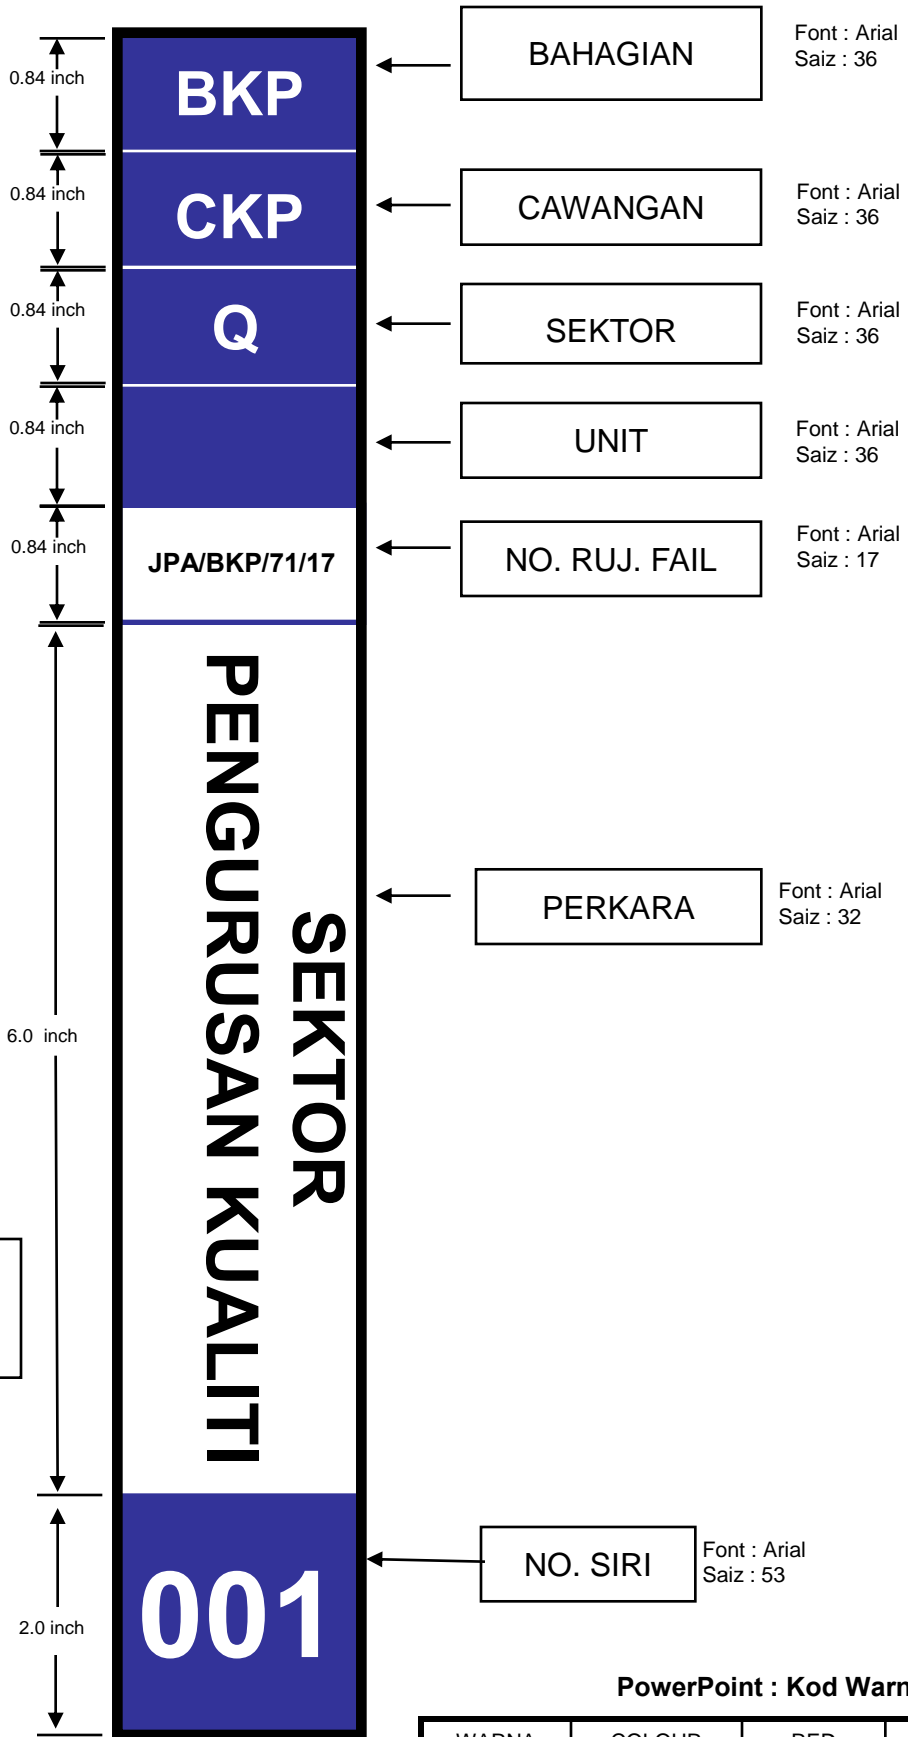

BKP
CKP
Q

JPA(T) 284/2- KLT.3

MESYUARAT KAJIAN SEMULA PENGURUSAN
BIL. 1./2008

001

BKP
CKP
Q

JPA(T) 284/2- KLT.3

MESYUARAT KAJIAN SEMULA
PENGURUSAN
BIL. 1./2008

001

BKP
CKP
Q

JPA(T) 284/2-1 KLT.3

MESYUARAT PASUKAN
PETUGAS KUALITI DAN
PRODUKTIVITI
BIL. 1./2009

001

FOLDER SIZE 58mm

FOLDER SIZE 50mm

FOLDER SIZE 40mm

FOLDER SIZE 25mm

FOLDER SIZE 16mm

BORDER LINE
Tinggi : 12.33 Inch
Tebal : 4 ppt

(Mengikut kesesuaian saiz folder)

PowerPoint : Kod Warna

WARNA	COLOUR MODEL	RED	GREEN	BLUE
BIRU	RGB	0	134	234
HITAM	RGB	0	0	0
PUTIH	RGB	255	255	255

BORDER LINE
 Tinggi : 4.1 Inch
 Lebar : 4.5 Inch
 Tebal : 4 ppt

PowerPoint : Kod Warna

WARNA	COLOUR MODEL	RED	GREEN	BLUE
BIRU	RGB	0	134	234
HITAM	RGB	0	0	0
PUTIH	RGB	255	255	255

BORDER LINE
 Tinggi : 10.84 Inch
 Lebar : 7.5 Inch
 Tebal : 4 ppt